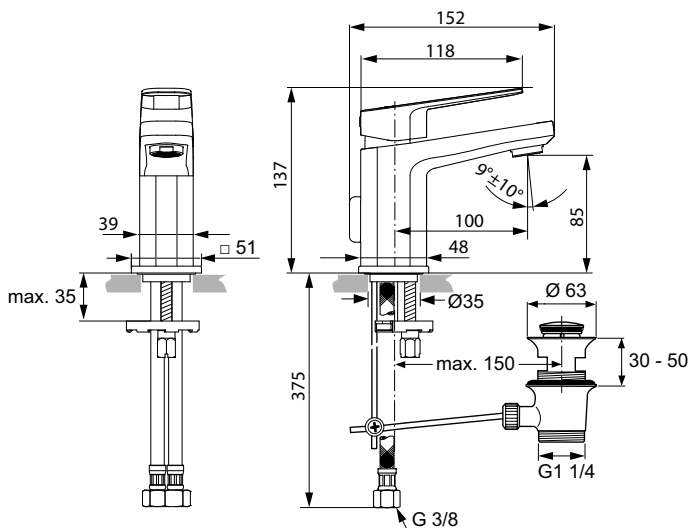

Ideal Standard

Tonic II

Numărul de articol: A6330AA

Baterie pentru lavoar, tip Piccolo

Cartus ceramic Ideal Standard 28 mm / Limitator de temperatura - inclus in cutie / Corp turnat din alama / Maner metalic cu indicator rosu si albastru - printat pe maner / Aerator ajustabil Cascade cu limitator debit 5 l / min / Ventil metalic / Racorduri flexibile G3 / 8" pentru conectare la alimentarea cu apa / Fixare Easy-Fix / Inel central / In conformitate cu EN817

Culoare: AA - Crom

Mai multe detalii despre produs:

Tip: Baterii
Montaj: Montaj pe lavoar
Tip de operare: Monocomandă
Acreditări: DIN EN 817, DIN 4109 Gruppe 1, Classement EAU / ECAU / EChAU, NF

Presiune de funcționare (bar): 3
Debit (L): 5,4
Orificiu pentru baterie: 1
Greutate netă (kg): 1,7
Materiat: Alamă sanitară cromată
Înălțime (mm): 137
Lățime (mm): 39
Adâncime (mm): 152